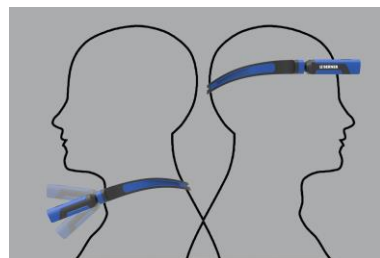

БЕЗДРОТОВА ЛАМПА НА ШИЮ

- Каркас шиї-Ергономічний дизайн зручно носити, торкатися

- Точкове світло
* —●— * 30-150 люмен на лампу

- Ємність акумулятора 3,7 В 1050 мАг

- Вбудований сильний магніт

- Поворотний дизайн--- режим бездротової зарядки для роботи в широкому діапазоні

ART.412562

412566 --- каркас для шиї-2

412565--- Знімна одинарна лампа

Бездротова
IP65
IK08

БЕЗДРОТОВА ЛІНІЯ ЛАМПА НА ШИЮ ІННОВАЦІЙНА ЦІЛЬ ДЛЯ КЛІЄНТІВ

ART.412562-БЕЗДРОТОВА ЛАМПА НА ШИЮ-2

Кому?

Для роботи в гаражі
Для роботи в будинку
Для роботи в промисловості

Чому ?

- Інноваційний дизайн
Залишає вільні руки
щоб працювати в будь-
якому місці
Без подразнення або
стресу на лобі
3 в 1 Найвищі
технологічні властивості

Бездротова
IP65
IK08
2X150 люмен

- Мати для прогулянок на вулиці
- Візьми з собою в автомобіль для екстримальних обставин
- В вас ніколи не закінчатся варіанти експлуатації