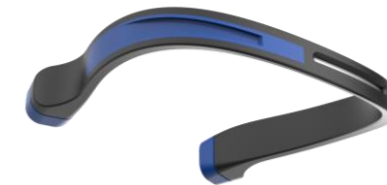

409044 360° абажур 40W & 60W NG 49,48%

Перший гібридний ліхтар ручка -
безпроводний + типу С

Подвійний шийний ліхтар

PENLIGHT HYBRID - WIRELESS & TYPE C

Супер яскравий
Основне світло:100 люмен на 1 -му рівні
250 люмен на 2 -му рівні
Точкове світло:90 люмен

Ємність акумулятора 3,7 В 1050 мАг

Сильний магніт - для вибору позицій

Кліпса - для зручного зберігання в кишені

Точкове світло

Режим зарядки:
По бездротовій мережі+За типом-С

412559
БЕЗДРОТОВИЙ ГІБРИД
PENLIGHT

БЕЗДРОТОВА ЛАМПА НА ШИЮ

- Каркас шиї-Ергономічний дизайн зручно носити, торкатися

- Точкове світло
* —●— * 30-150 люмен на лампу

- Ємність акумулятора 3,7 В 1050 мАг

- Вбудований сильний магніт

- Поворотний дизайн--- режим бездротової зарядки для роботи в широкому діапазоні

ART.412562

412566 --- каркас для шиї-2

412565--- Знімна одинарна лампа

Бездротова
IP65
IK08

БЕЗДРОТОВА ЛІНІЯ ЛАМПА НА ШИЮ ІННОВАЦІЙНА ЦІЛЬ ДЛЯ КЛІЄНТІВ

ART.412562-БЕЗДРОТОВА ЛАМПА НА ШИЮ-2

Кому?

Для роботи в гаражі
Для роботи в будинку
Для роботи в промисловості